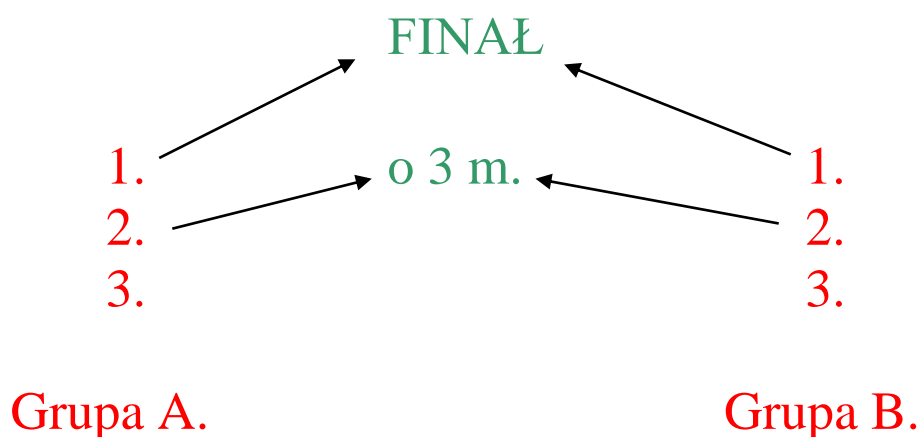

FAZA GRUPOWA:

Grupa A.

godz. 10:00 UR-pal Zryw Stary Łom – Osiecznica

godz. 11:00 Bart-Music – UR-pal Zryw Stary Łom

godz. 12:00 Osiecznica – Bart-Music

Grupa B.

godz. 13:00 CS Mocni – KP PSP Bolesławiec

godz. 14:00 BTS Masters – CS Mocni

godz. 15:00 KP PSP Bolesławiec – BTS Masters

FAZA PUCHAROWA:

Mecz o 3. miejsce planowany jest na godzinę 16:00, a mecz finałowy na godzinę 17:00.

UWAGA! Godziny rozpoczęcia meczów są orientacyjne i na przestrzeni całego turnieju mogą ulec zmianie.

W tym przypadku mecz o 3. miejsce rozpocznie się pół godziny po zakończeniu ostatniego meczu Grupy B.